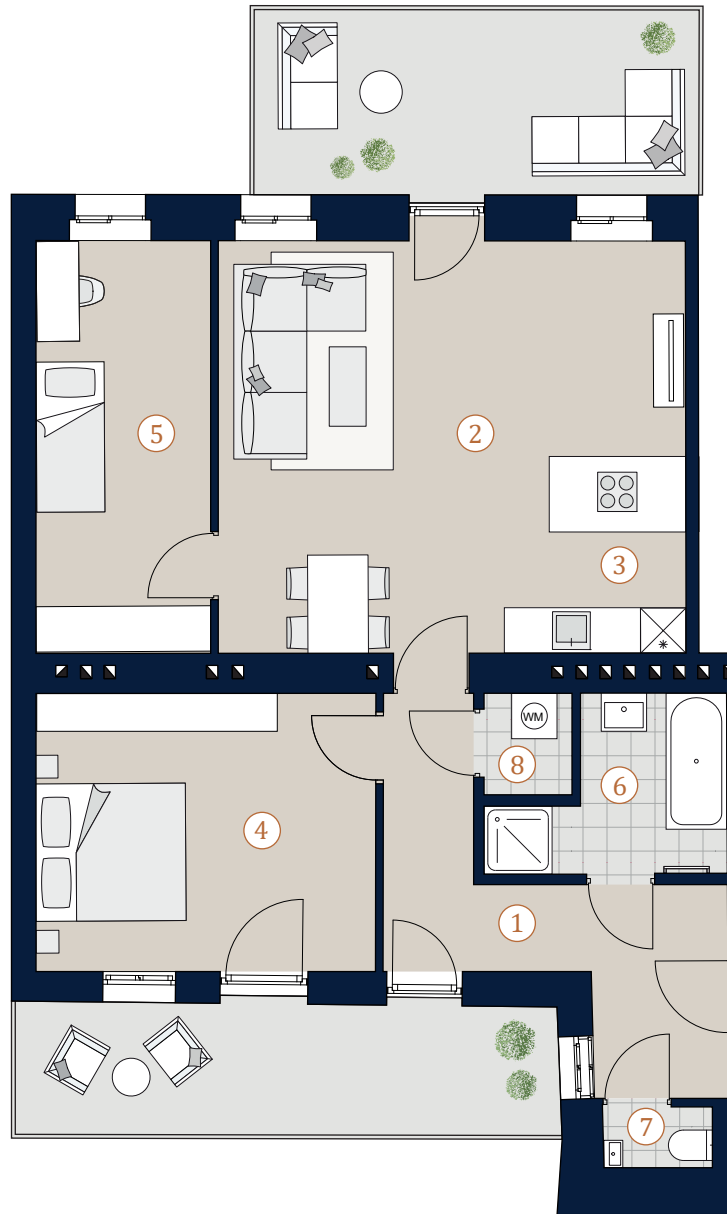

Petzvalgasse 4
1040 Wien

Top 23 · 4. Obergeschoß

Wohnfläche	82,48 m²
Balkon	14,33 m²
Terrasse	12,01 m²

1	Vorraum	11,26 m ²
2	Wohnzimmer	27,46 m ²
3	Küche	6,23 m ²
4	Zimmer 1	16,53 m ²
5	Zimmer 2	12,61 m ²
6	Bad	5,76 m ²
7	WC	1,16 m ²
8	Abstellraum	1,47 m ²

Übersicht

Bei Immobilien zu Hause.
Seit 3 Generationen.

A4 | M 1:100